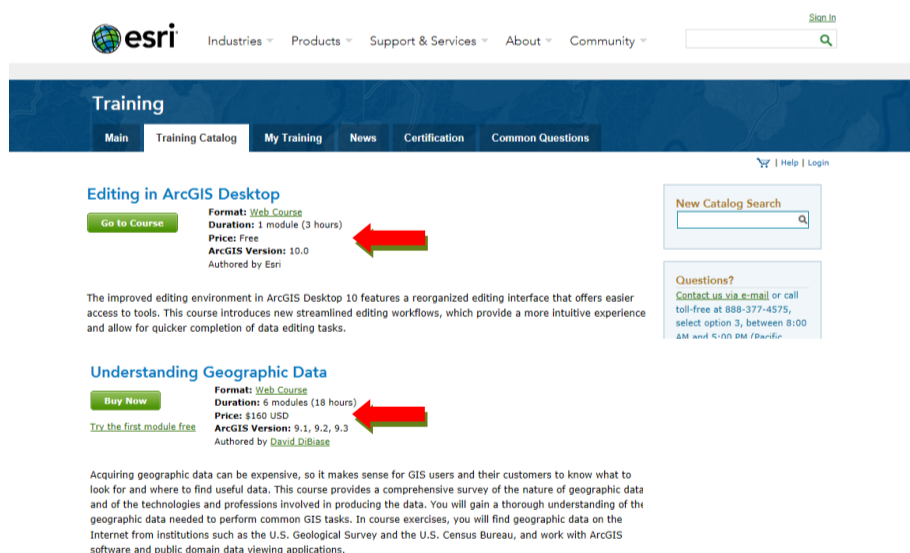

Některé kurzy jsou zdarma, jiné placené. Student nebo zaměstnanec ČZU může **zdarma získat aktivační kód**.