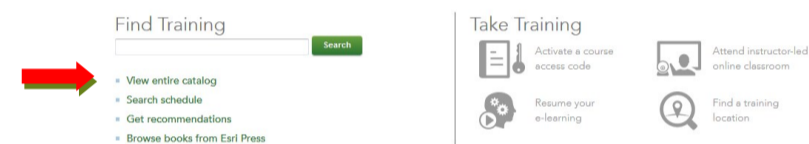

ESRI TRAINING ... naučte se víc!

ESRI Training — efektivní způsob, jak se nad rámec běžné výuky **zdokonalit v práci s ArcGIS**. Jedná se o internetové kurzy nejrůznějšího zaměření, které můžete absolvovat v pohodlí vašeho domova. Česká zemědělská univerzita v Praze má přístup k placeným kurzům ESRI. Ke vstupu do jednotlivých kurzů je však nutný aktivační kód. Pokud jste studentem nebo zaměstnancem ČZU, vstup do kurzů vám může zprostředkovat Katedra aplikované geoinformatiky a územního plánování.