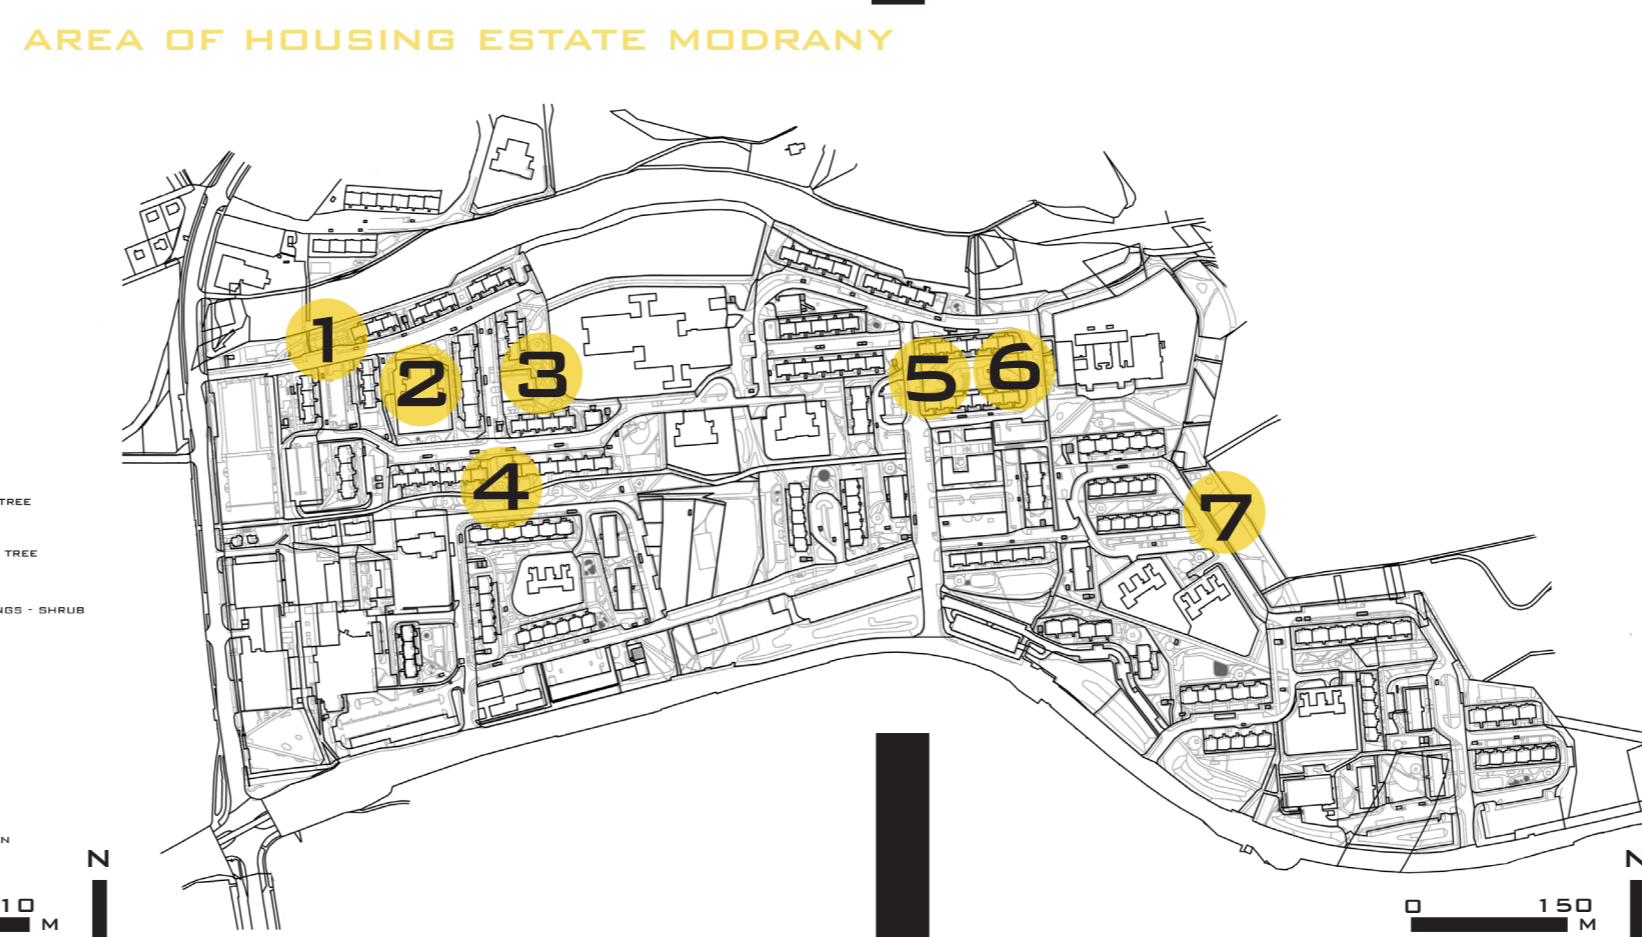

Evropský sociální fond
Praha a EU – Investujeme do vaší budoucnosti

OPERAČNÍ PROGRAM PRAHA
ADAPTABILITA