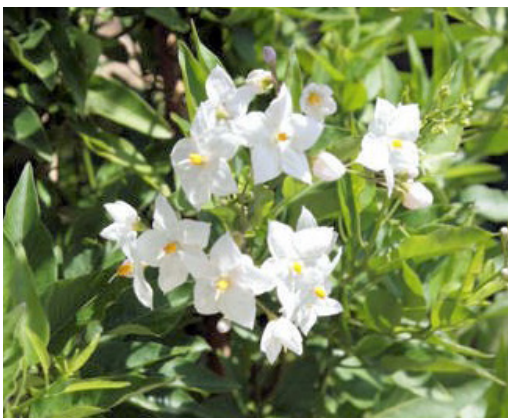

Pelargonium peltatum
přvislý, plnokvětý Muškát
30 Kč

Pelargonium zonale
vzpřímený Muškát
30 Kč

Plectranthus coleoides
Molice
20 Kč

Sanvitalia procumbens
Vitálka
20 Kč

Senecio bicolor
Starček
20 Kč

Solanum jasminoides
Lilek
30 Kč