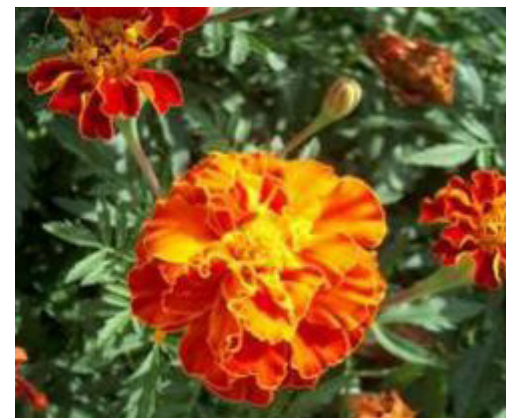

Senecio bicolor
Starček
20 Kč

Tagetes patula
Afrikán
20 Kč