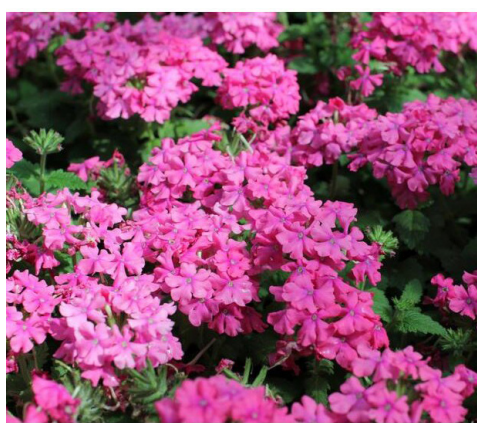

Surfinia
Surfinie
40 Kč

Tagetes erecta
Afrikán
20 Kč

Tagetes patula
Afrikán
20 Kč

Tagetes tenuifolia
Afrikán
20 Kč

Verbena hybrida
Sporýš
20 Kč

Zinnia elegans
Cínie
20 Kč

Vybíráme zpět pouze
čisté květináče.