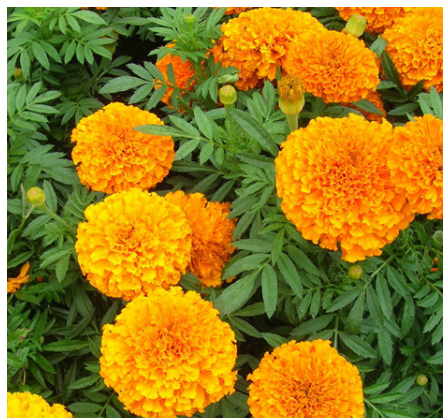

Sanvitalia procumbens
Vitálka
20 Kč

Tagetes erecta
Afrikán
20 Kč