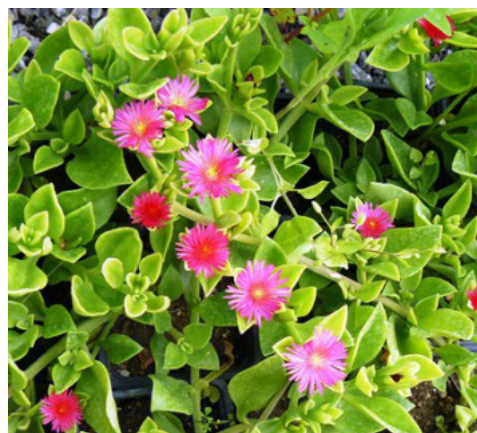

Aptenia cordifolia
Kosmatovnik
20 Kč