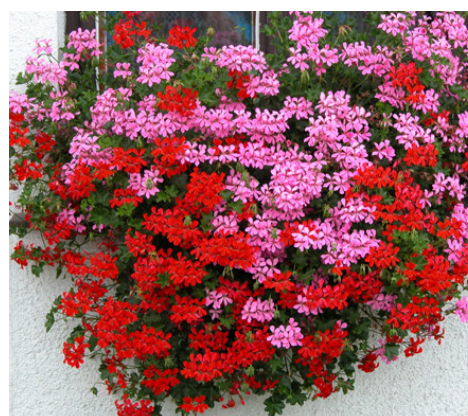

Limonium sinuatum
Statice
20 Kč

Limonium tataricum
Statice
30 Kč

Lobelia erinus
Lobelka
20 Kč

Minipetunia
Minipetunie
20 Kč

Petunia hybrida
Petunie
20 Kč

Pelargonium citriodorum
Muškát vonný
30 Kč

Pelargonium peltatum
přvislý, jednoduchý Muškát
20 Kč